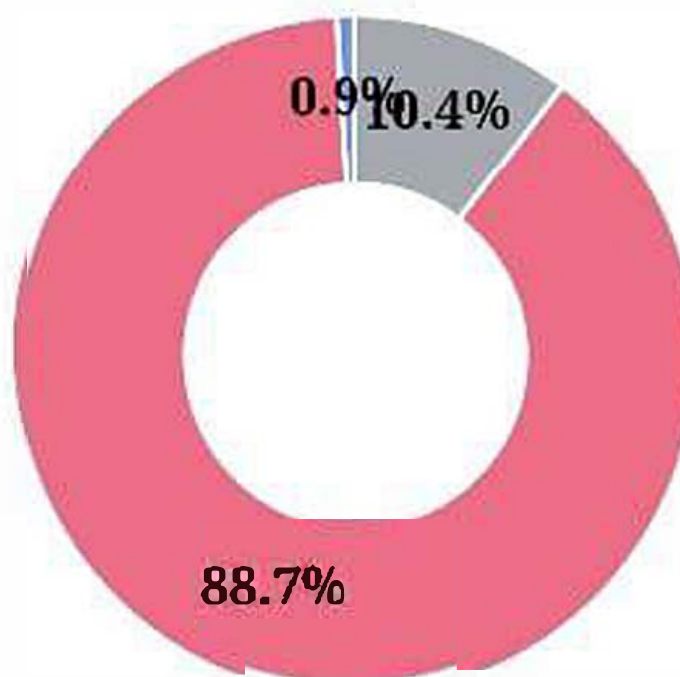

Encuestas

Zona 1 (Centro) ▼

Zona 1 (Centro) - Obras	Votos	Procentaje
Renovación urbana de calles y banquetas en las zonas Centro Médico, Centro Histórico y Analco	9288	27.3%
Renovación urbana de calles y banquetas las zonas Moderna y Agua Azul	6819	20.0%
Colmena San Juan de Dios	6252	18.4%
Rehabilitación de Mercados	6087	17.9%
Renovación urbana de calles y banquetas en las zonas Chapultepec Norte, Colonias de la Normal y Santa Teresita	5574	16.4%
Total - Zona 1 (Centro):	34020	100%

Meta
130,000

Encuestas
17466
13.4%

Encuestas realizadas:

AUDITORÍAS PARTICIPATIVAS 2023

143921

127592

Encuestas

14969

Encuestas

1360

Encuestas

7776 Mantenimiento de parques y jardines

77091 Alumbrado público

53045 Derechos en tianguis

48141 Reportes Ciudadanos de mantenimiento urbano

41994 Apoyos para emprendimiento