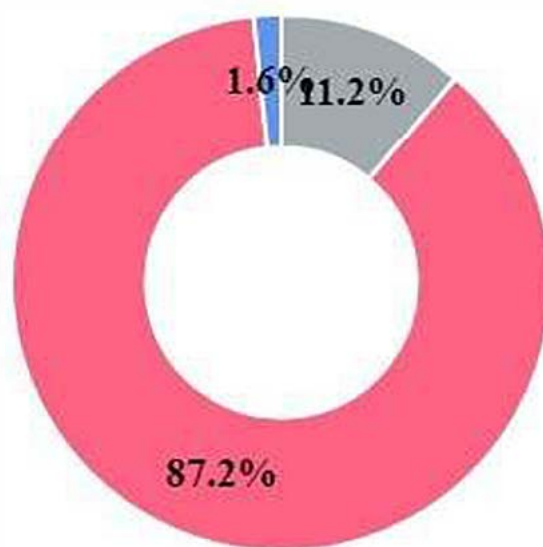

6159 Renovación urbana de calles y banquetas las zonas Tránsito e Independencia

4967 Renovación de Escuela a Todo Color. Primaria Prisciliano Sánchez

3871 Unidad Médica El Jagüey

Encuestas realizadas:

Zona 3 (Huentitán)

15537

13545

Encuestas

1736

Encuestas

256

Encuestas