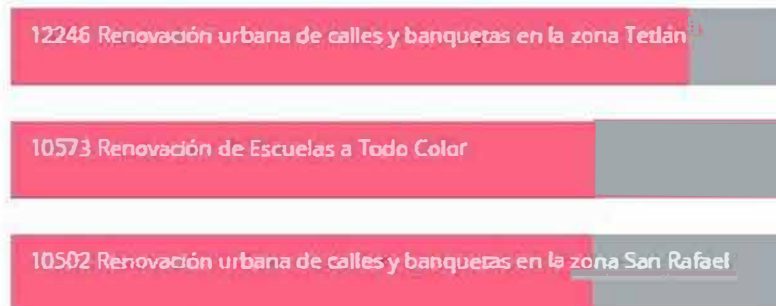

Zona 6 (Tetlán) ▼

Zona 6 (Tetlán) - Obras	Votos	Procentaje
Renovación urbana de calles y banquetas en la zona Tetlán	12246	29.1%
Renovación de Escuelas a Todo Color	10573	25.1%
Renovación urbana de calles y banquetas en la zona San Rafael	10502	24.9%
Renovación urbana de calles y banquetas en las zonas Hermosa Provincia y Presa de Osorio	8819	20.9%
Total - Zona 6 (Tetlán):	42140	100%

Meta
130,000

Encuestas
21069
16.2%