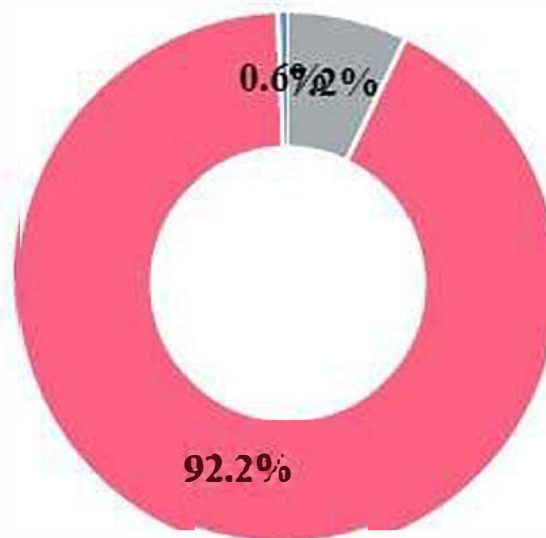

Meta
130,000

Encuestas
28255
21.7%

15286 Renovación urbana de calles y banquetas en las zonas San Andrés, Medrano y Lomas del Paradero

11313 Renovación urbana de calles y banquetas en las zonas Tecnológico, González Gallo y Atlas

Encuestas realizadas:

Zona 4 (Oblatos)

29601

27288

Encuestas

2121

Encuestas

192