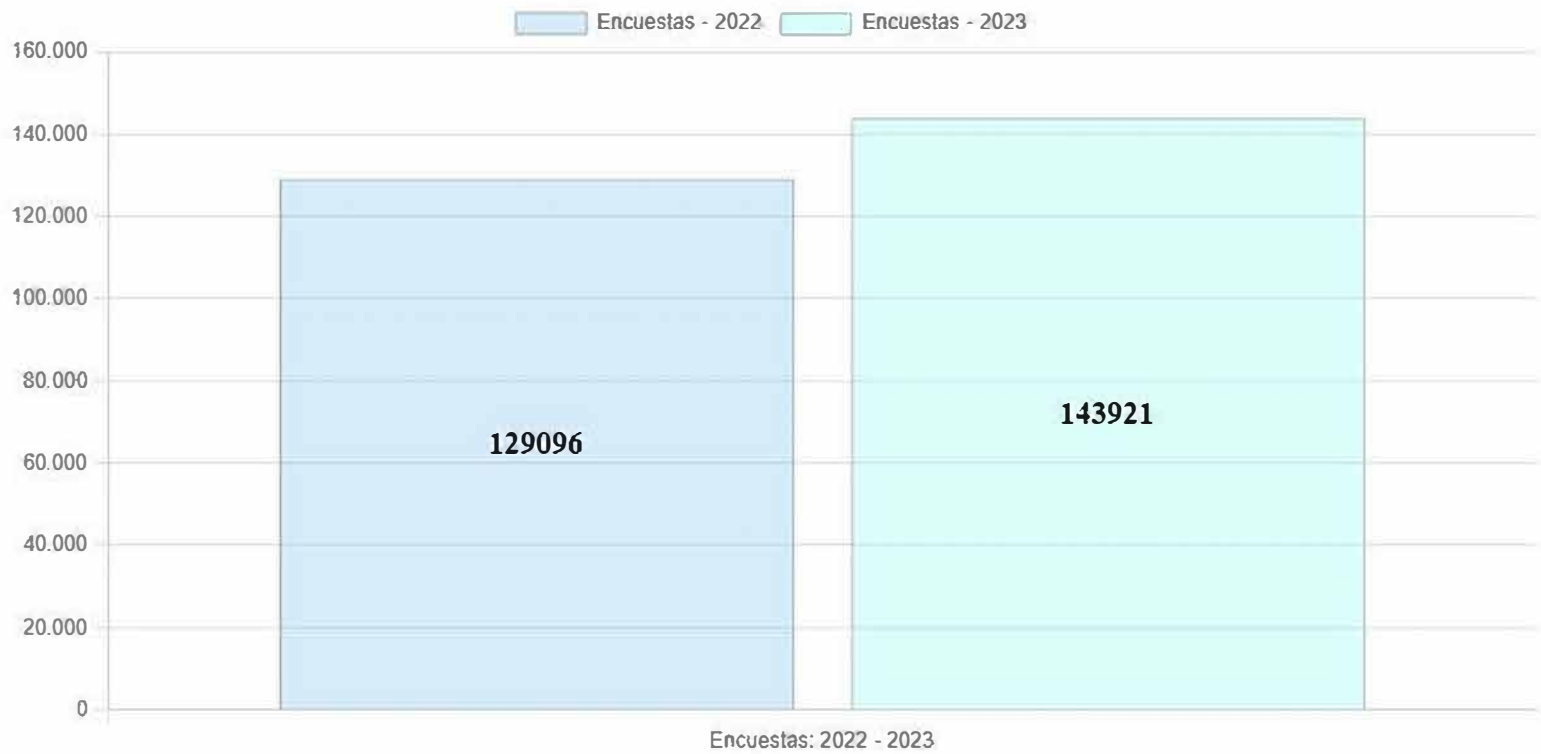

Acumulado de tabletas e internet 2022 - 2023

Acumulado 2022 - 2023

Histórico 2022 - 2023

4641 Renovación urbana de calles y banquetas en las zonas Álamo - La
Nogalera

Encuestas realizadas:

Zona 8 (Echeverría)