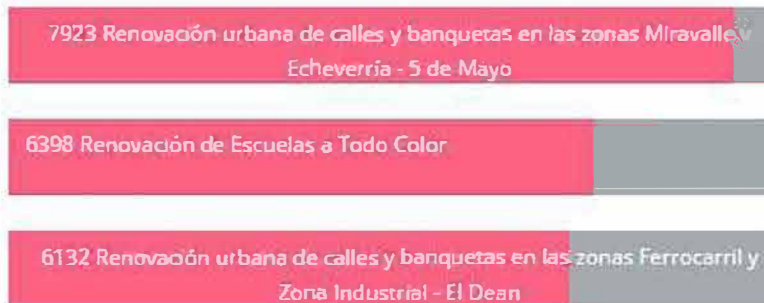

Zona 8 (Echeverría) ▼

Zona 8 (Echeverría) - Obras	Votos	Porcentaje
Renovación urbana de calles y banquetas en las zonas Miravalle y Echeverría - 5 de Mayo	7923	31.6%
Renovación de Escuelas a Todo Color	6398	25.5%
Renovación urbana de calles y banquetas en las zonas Ferrocarril y Zona Industrial - El Dean	6132	24.4%
Renovación urbana de calles y banquetas en las zonas Álamo - La Nogalera	4641	18.5%
Total - Zona 8 (Echeverría):	25094	100%

Meta
130,000

Encuestas
12547
9.7%