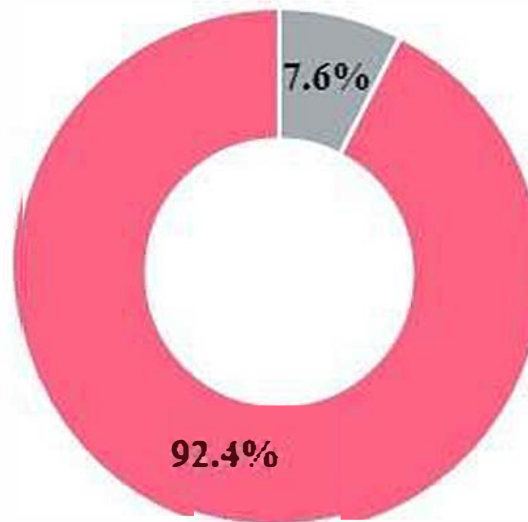

8819 Renovación urbana de calles y banquetas en las zonas Hermosa
Provincia y Presa de Osorio

Encuestas realizadas:

Zona 6 (Tetlán)

21069

19473
Encuestas

1596
Encuestas

0
Encuestas