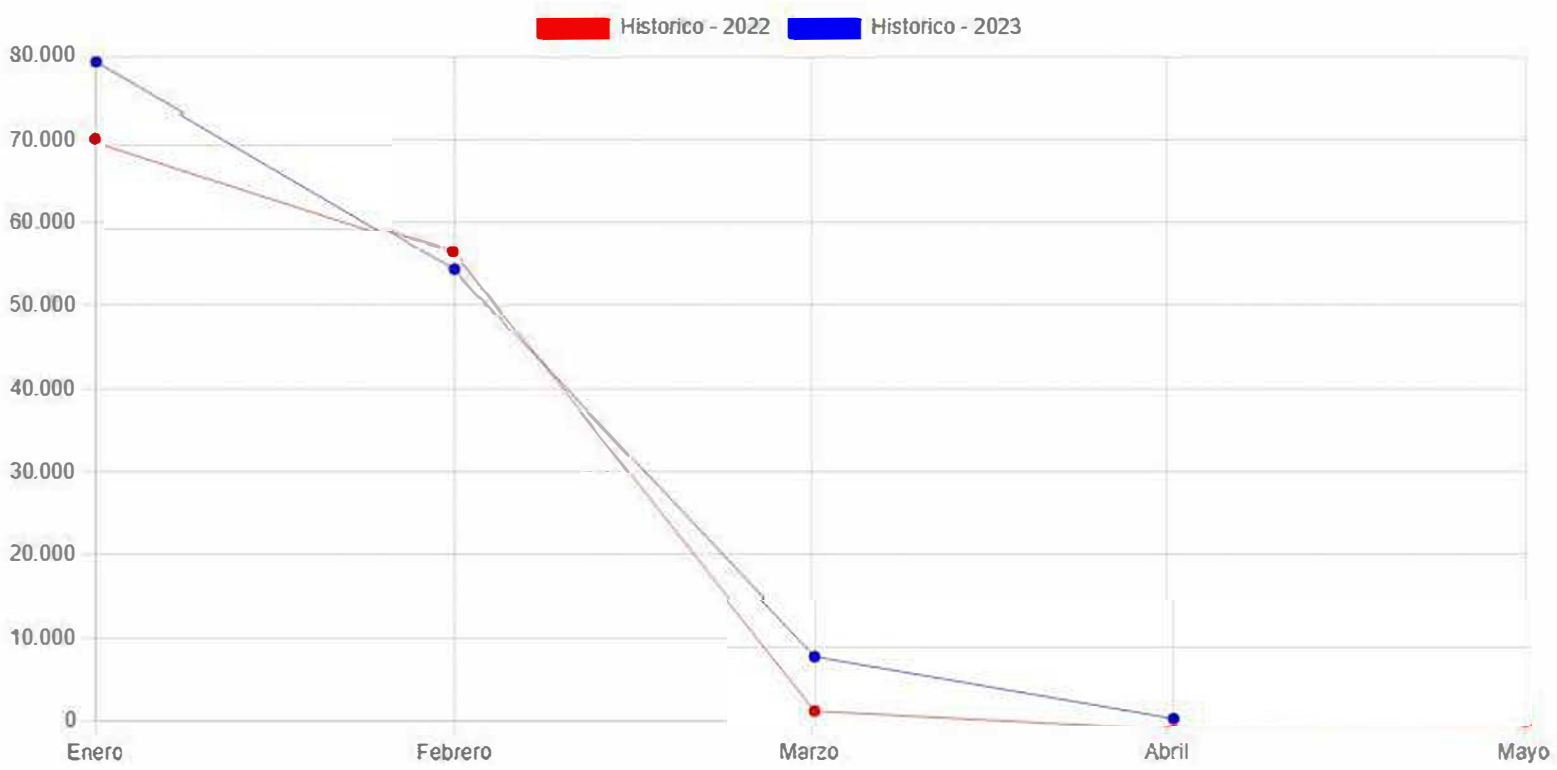

Acumulado de tabletas e internet 2022 - 2023

Acumulado 2022 - 2023

Histórico 2022 - 2023

4641 Renovación urbana de calles y banquetas en las zonas Álamo - La
Nogalera

Encuestas realizadas:

Zona 8 (Echeverría)