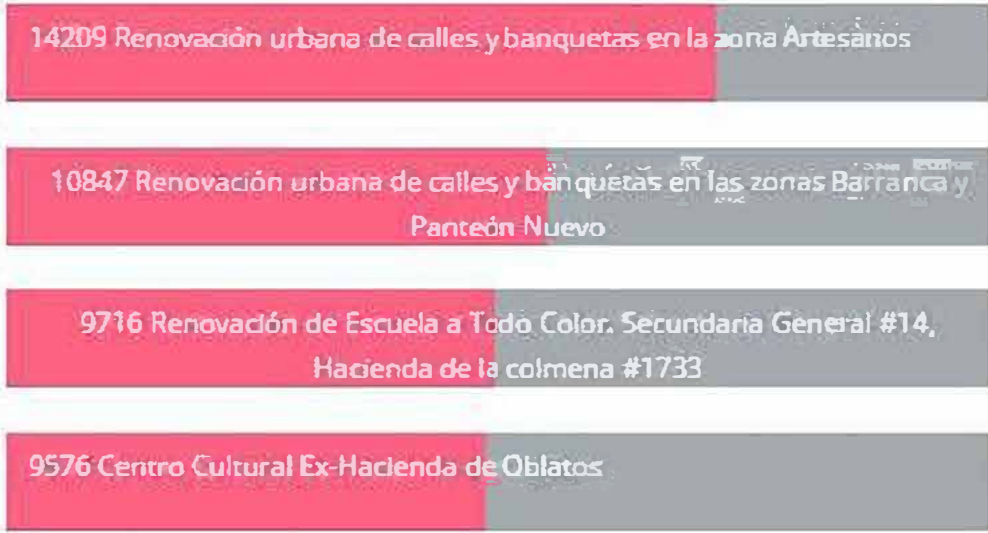

Encuestas

0

Encuestas

Zona 5 (Olímpica) ▼

Zona 5 (Olímpica) - Obras	Votos	Procentaje
Renovación urbana de calles y banquetas en las zonas San Andrés, Medrano y Lomas del Paradero	15286	27.1%
Renovación urbana de calles y banquetas en las zonas Tecnológico, González Gallo y Atlas	11313	20.0%
Renovación urbana de calles y banquetas en las zonas Santa María, San Martín y San Juan Bosco	10942	19.4%
Centro cultural Comunitario San Andrés	9714	17.2%
Rehabilitación de Mercados	9255	16.4%
Total - Zona 5 (Olímpica):	56510	100%

Meta
130,000

Encuestas
28255
21.7%

15286 Renovación urbana de calles y banquetas en las zonas San Andrés, Medrano y Lomas del Paradero

11313 Renovación urbana de calles y banquetas en las zonas Tecnológico, González Gallo y Atlas