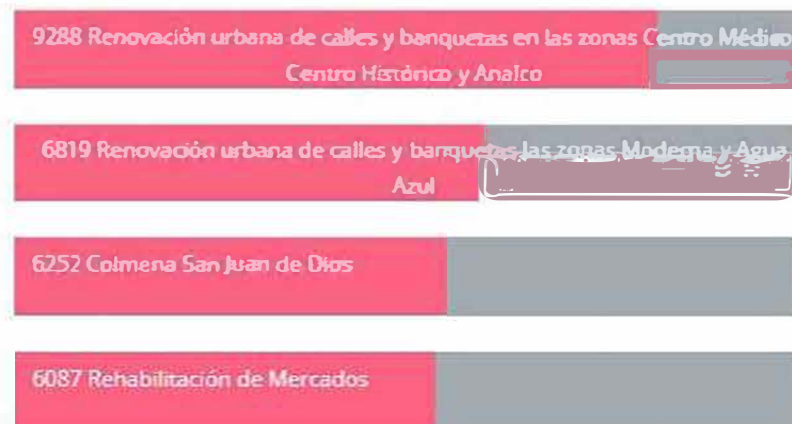

Zona 1 (Centro) ▼

Zona 1 (Centro) - Obras	Votos	Procentaje
Renovación urbana de calles y banquetas en las zonas Centro Médico, Centro Histórico y Analco	9288	27.3%
Renovación urbana de calles y banquetas las zonas Moderna y Agua Azul	6819	20.0%
Colmena San Juan de Dios	6252	18.4%
Rehabilitación de Mercados	6087	17.9%
Renovación urbana de calles y banquetas en las zonas Chapultepec Norte, Colonias de la Normal y Santa Teresita	5574	16.4%
Total - Zona 1 (Centro):	34020	100%

Meta
130,000

Encuestas
17466
13.4%