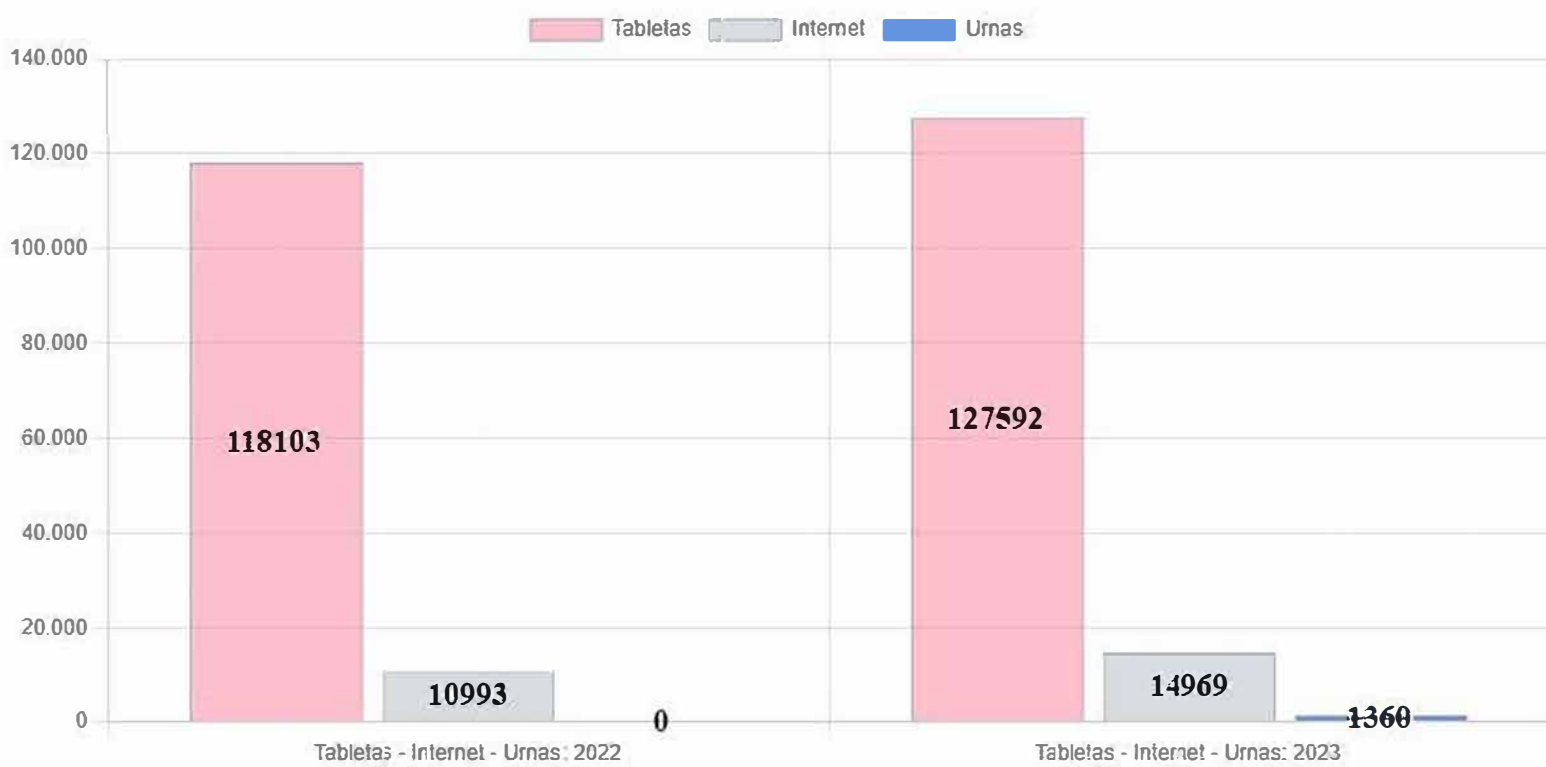

Acumulado de tabletas e internet 2022 - 2023

Acumulado 2022 - 2023

Histórico 2022 - 2023

4641 Renovación urbana de calles y banquetas en las zonas Álamo - La
Nogalera

Encuestas realizadas:

Zona 8 (Echeverría)